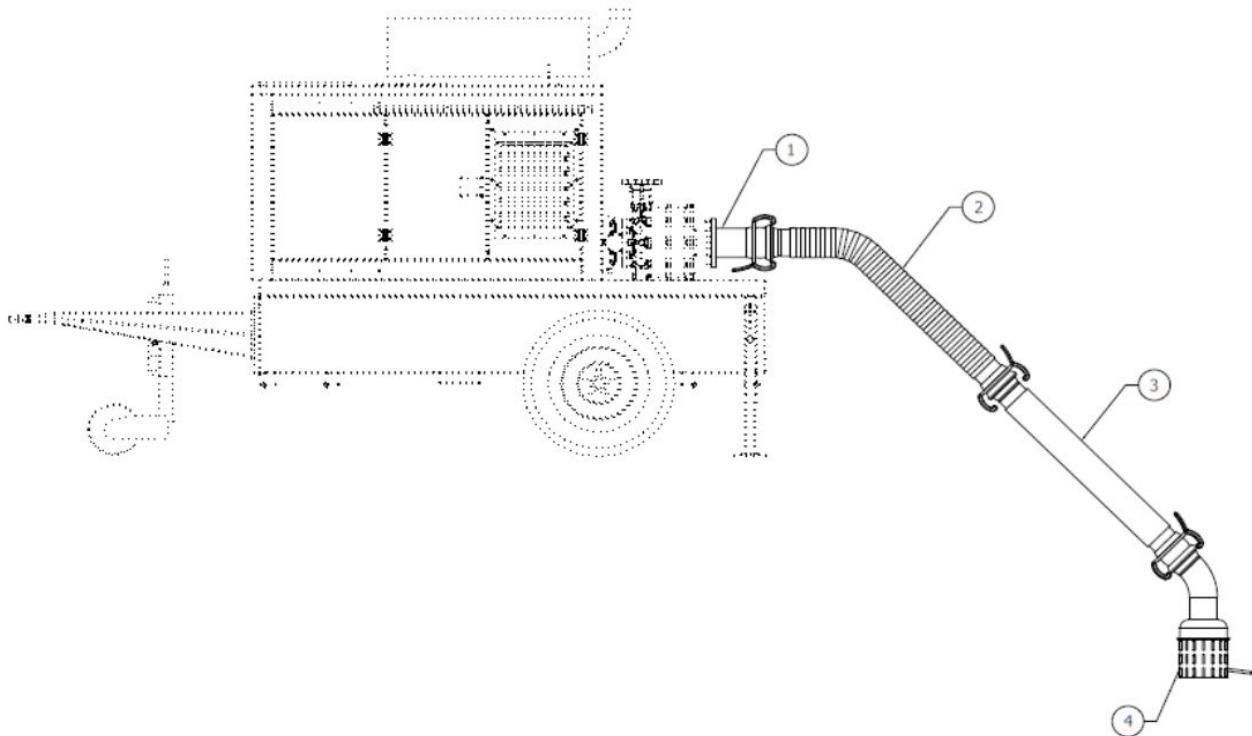

KIT ASPIRATION

Modèle : KIT-ASPI

Kit complet d'aspiration comprenant :

- (1) Un raccord : Sphérique ou Bauer
- (2) Un Tuyau d'aspiration: 2 ou 3 mètres
- (3) Un Tuyau galvanisé: 2 ou 3 mètres
- (4) Une crépine coudée 45°.

REF	LONGUEUR (M)	RACCORD
KIT-ASPI-2-S	2+2	SPHERIQUE
KIT-ASPI-2-B	2+2	BAUER
KIT-ASPI-3-S	3+3	SPHERIQUE
KIT-ASPI-3-B	3+3	BAUER

SUCTION SET

Model : KIT-ASPI

Full suction set with:

- (1) One Joint : Spherical or Bauer
- (2) One Suction pipe : 2 or 3 m
- (3) One Galvanized pipe : 2 or 3 m
- (4) One filter

REF	LENGHT (M)	JOINT
KIT-ASPI-2-S	2+2	SPHERIQUE
KIT-ASPI-2-B	2 + 2	BAUER
KIT-ASPI-3-S	3+3	SPHERIQUE
KIT-ASPI-3-B	3+3	BAUER