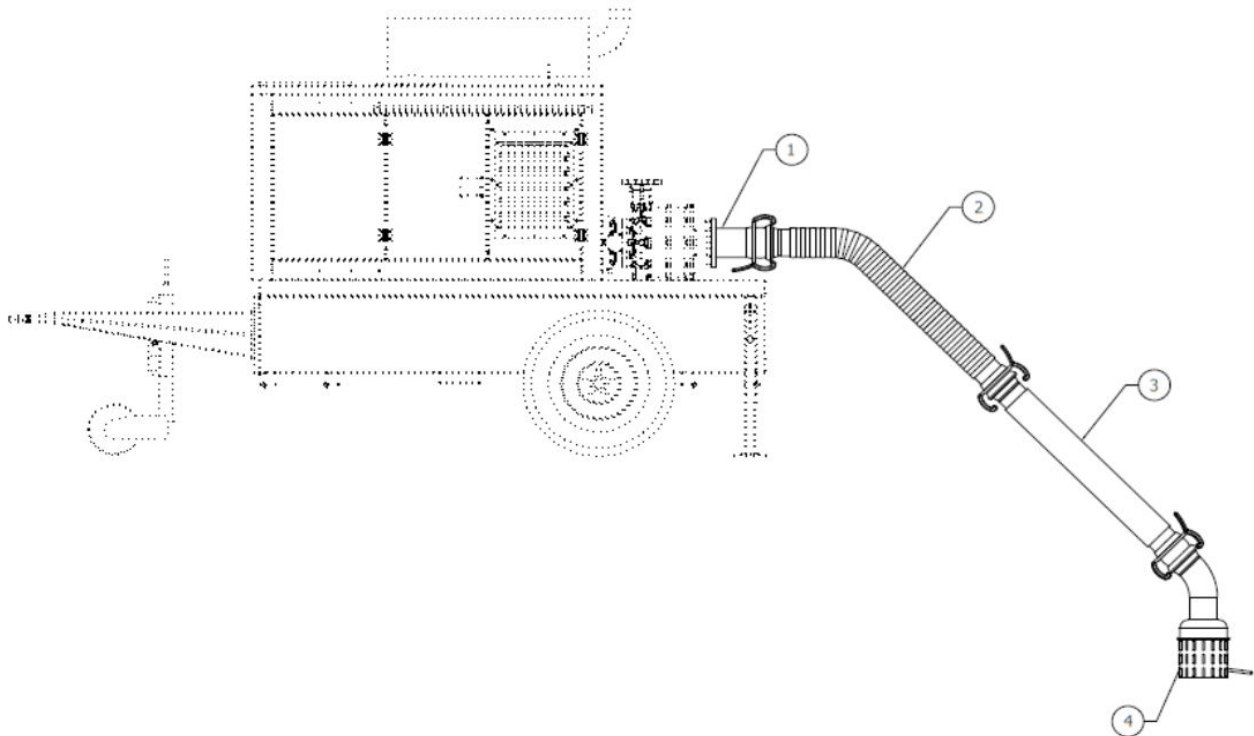

KIT ASPIRATION

Modèle : KIT-ASPI

Kit complet d'aspiration comprenant :

- (1) Un raccord : Sphérique ou Bauer
- (2) Un Tuyau d'aspiration: 2 ou 3 mètres
- (3) Un Tuyau galvanisé: 2 ou 3 mètres
- (4) Une crépine coudée 45°.

REF	LONGUEUR (M)	RACCORD
KIT-ASPI-2-S	2+2	SPHERIQUE
KIT-ASPI-2-B	2+2	BAUER
KIT-ASPI-3-S	3+3	SPHERIQUE
KIT-ASPI-3-B	3+3	BAUER

SUCTION SET

Model : KIT-ASPI

Full suction set with:

- (1) One Joint : Spherical or Bauer
- (2) One Suction pipe : 2 or 3 m
- (3) One Galvanized pipe : 2 or 3 m
- (4) One filter

REF	LENGHT (M)	JOINT
KIT-ASPI-2-S	2+2	SPHERIQUE
KIT-ASPI-2-B	2 + 2	BAUER
KIT-ASPI-3-S	3+3	SPHERIQUE
KIT-ASPI-3-B	3+3	BAUER